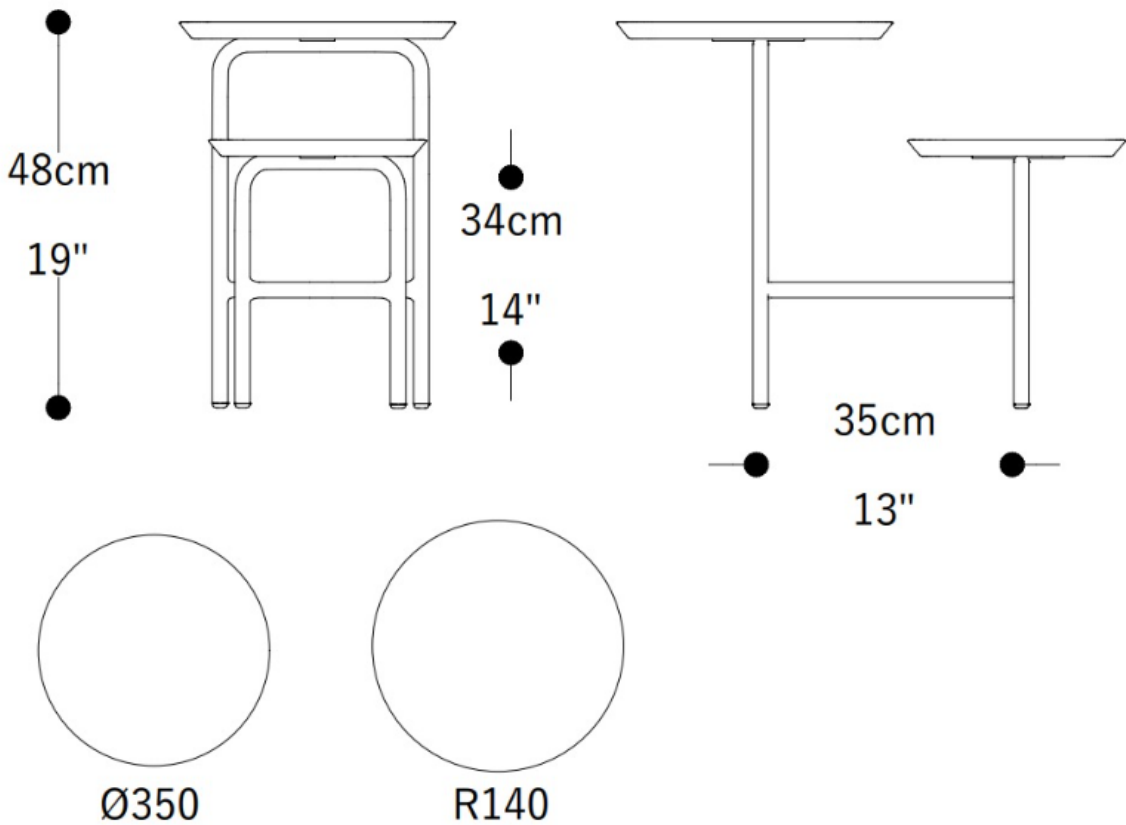

MESA LATERAL

MIGA

COLEÇÃO MALDIVAS

BRETON

A mesa faz alusão à anatomia da formiga de maneira minimalista. Seu design destaca a harmonia e organização, características intrínsecas à natureza do referido inseto, de maneira que transcende a versatilidade do produto.

MESA LATERAL
MIGA

BRETON

Mesa lateral

GARANTIA: 1 ano a partir da data de entrega

EMBALAGEM: Os pés são envolvidos em polietileno e estrutura envolvida em papelão maleável. Toda peça é embalada em saco plástico, encaixotadas e engradadas.

MESA LATERAL
MIGA

BRETON

Diferenciais:

- Tampo em madeira Teca ou Cumaru;
- Estrutura em alumínio.

MESA LATERAL

MIGA

BRETON

Estrutura em alumínio. Tampo em madeira teca ou cumaru.